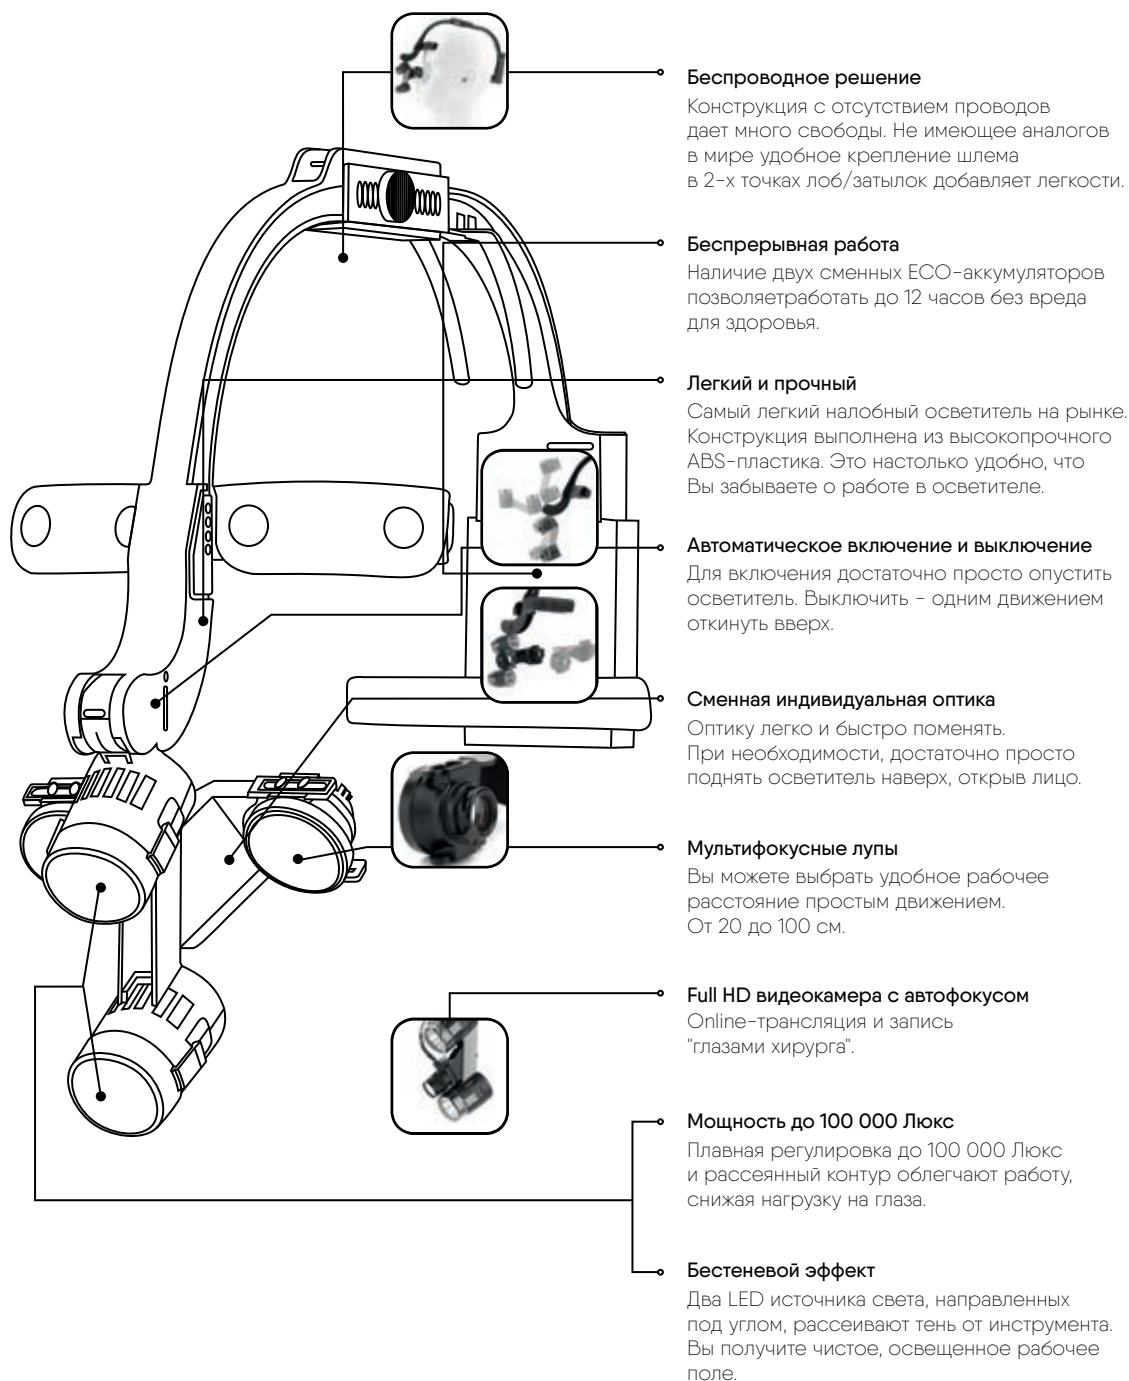

Уникальные свойства продукции 9 передовых технологий

Не имеющий аналогов в мире и признанный №1 на Японском и Корейском рынке!
Новейший бестеновой налобный осветитель и модульная оптика - инновации,
качество и комфорт, достойные Вашего профессионализма!